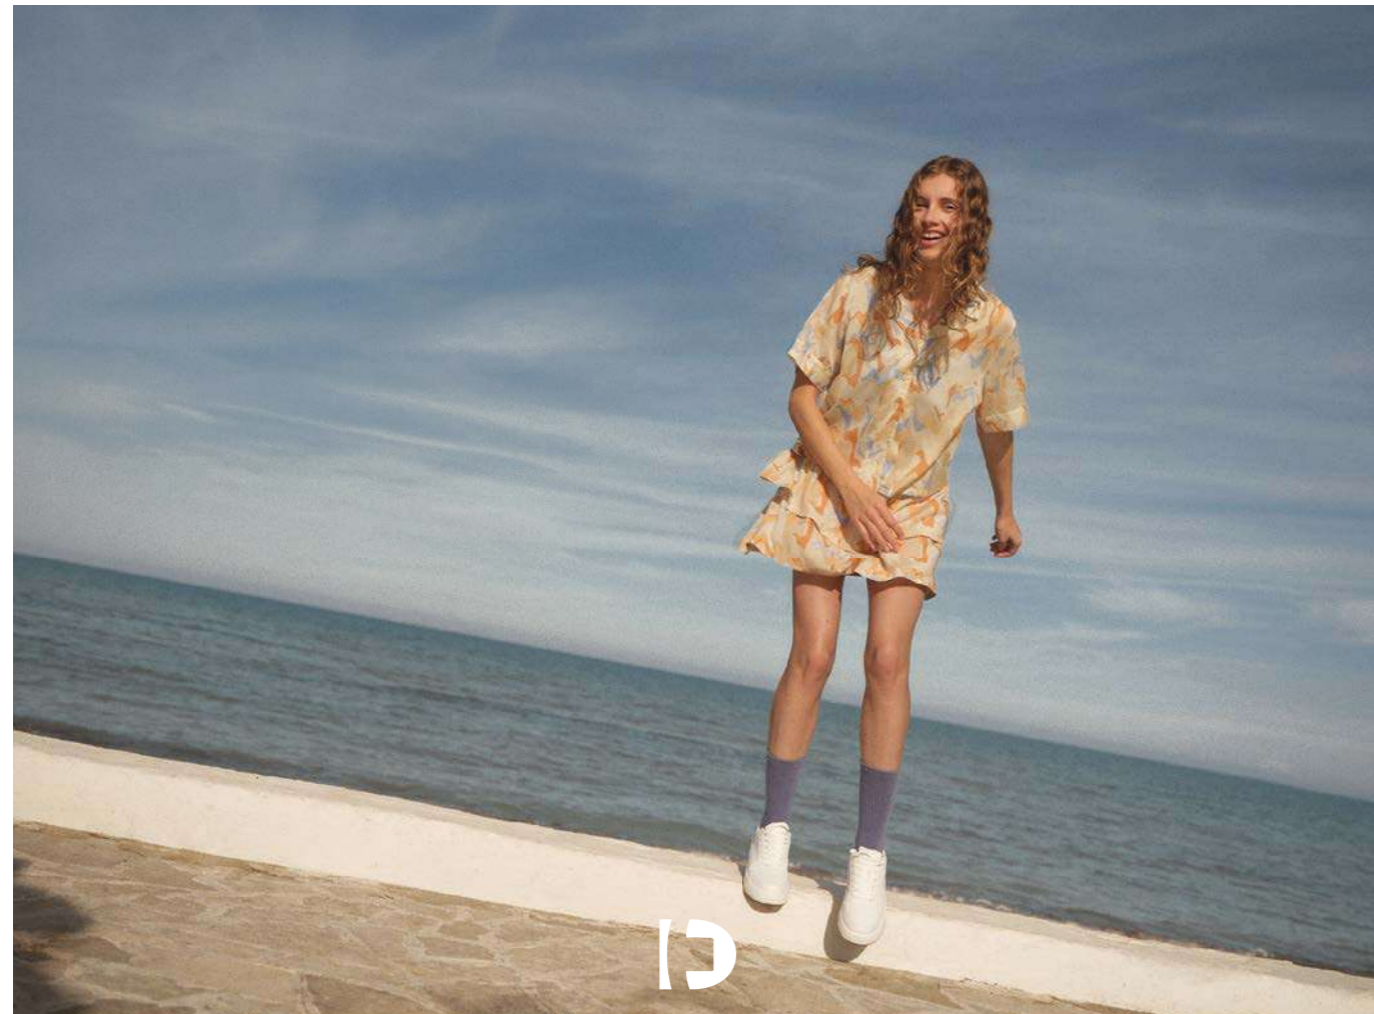

BC-No. 010412 | black
Style Cross bag M
Size 34 | 25 | 8,5 cm

BC-No. 010413 | black
Style Hobo bag
Size 35 | 30 | 10 cm