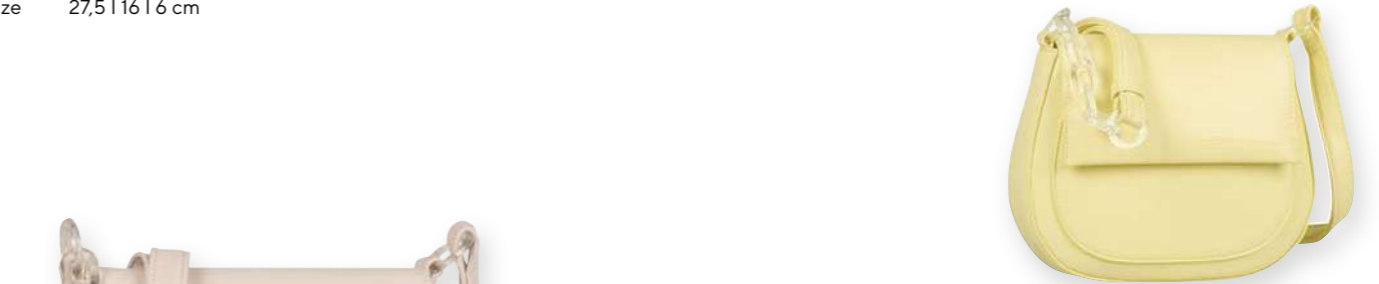

BC-No. 010398 | black

ANNE

BC-No. 010410 | off white
Style Hobo bag
Size 29 | 23 | 5 cm

BC-No. 010409 | black

BC-No. 010403 | light yellow

BC-No. 010404 | off white
Style Baguette bag
Size 27,5 | 16 | 6 cm

BC-No. 010402 | light rose

BC-No. 010401 | black

BC-No. 010407 | light yellow

BC-No. 010408 | off white
Style Flap bag S no zip
Size 21,5 | 18 | 5 cm

BC-No. 010406 | light rose

BC-No. 010405 | black

BENJA

BC-No. 010411 | black
Style Belt bag
Size 28 | 14,5 | 10 cm