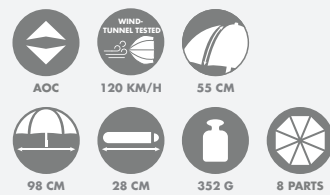

744316... FIBER SUPERSTRONG

Auf-Zu-Automatik Taschenschirm in extrem robuster Bauweise.
Open-close automatic pocket umbrella in extremely sturdy construction.

Gestell: Stahl, Fiberglas-Teilschienen
Frame: Steel, Fiberglass part ribs
Griff: Kunststoff
Handle: Plastic