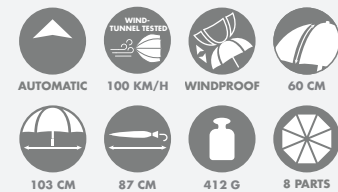

Stylish long umbrella with automatic opening and exclusive design.

Gestell: Stahl, Fiberglas-Teilschienen
Frame: Steel, Fiberglass part ribs

Griff: Kunststoff
Handle: Plastic

1263W ...

mia VIENNA

Exklusiver Langschirm mit Automatik-Öffnung und Griff aus Echtholz.