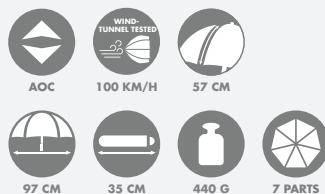

744196...
**FIBER
MAGIC SELECT**

Kompakter Herrenschirm mit edlem Kunstledergriff für stilvolles Auftreten.
Compact men's umbrella with elegant faux leather handle for stylish appearance.

Gestell: Stahl, Fiberglas-Teilschienen
Frame: Steel, Fiberglass part ribs
Griff: Kunststoff, Kunstleder
Handle: Plastic, faux leather