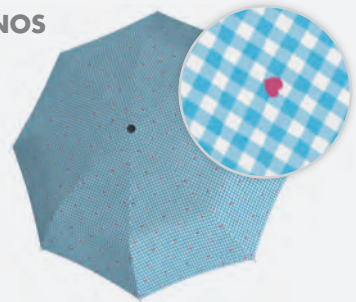

HERZERL GREEN

Mini	ST|PC
	4

NOS