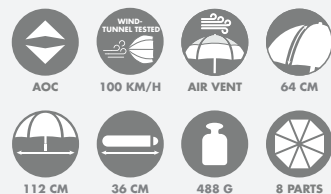

743163...
**FIBER
MAGIC XM AIR**

Taschenschirm mit großem Schirmdach und integriertem Windventil.
Pocket umbrella with large canopy and integrated wind valve.

Gestell: Stahl, Fiberglas-Teilschienen
Frame: Steel, Fiberglass part ribs
Griff: Kunststoff
Handle: Plastic