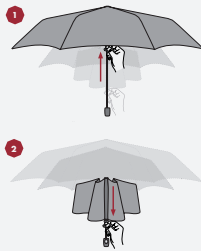

ÖFFNUNGSFUNKTIONEN | OPENING FUNCTIONS

MANUAL

MANUELL

1. Verschlussband öffnen, Stock auseinanderziehen (Taschenschirm). Schieber seitlich anfassen und nach oben schieben bis dieser einrastet.
2. Zum Schließen des Schirmes Druckknopf betätigen und Stock zusammenschieben.

MANUAL

1. Open the tie band, unfold the shaft (pocket umbrella). Grasp the runner on both sides and push it up till it's clicking home.
2. For closing the umbrella – push the button and pull the runner down to fold the shaft.

TASCHENSCHIRM POCKET UMBRELLA