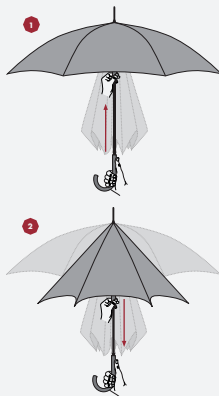

LANGSCHIRM LONG UMBRELLA